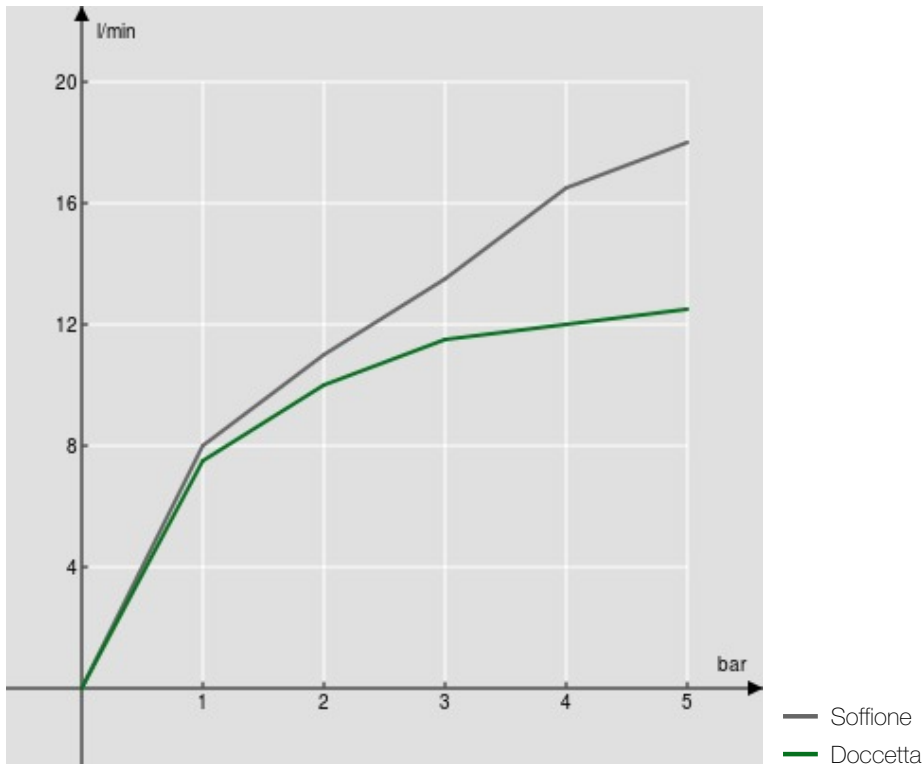

SPECIFICHE

Termostatico esterno

Chrome

Blocco di sicurezza 38° C

Valvoline antiritorno

Soffione a snodo ø 250 mm spessore 2 mm

Supporto doccetta scorrevole e orientabile

Doccetta monogetto e flessibile 150 cm

Compatibile con mensola AV00141/5

Filtri di ricambio cartuccia inclusi nella confezione

Imballo: 117 x 42 x 8,5 cm / 0,04177 m<sup>3</sup> / 6,8 kg

DIAGRAMMA DI PORTATA: ACQUA CALDA/FREDDA

DIAGRAMMA DI PORTATA: ACQUA MISCELATA