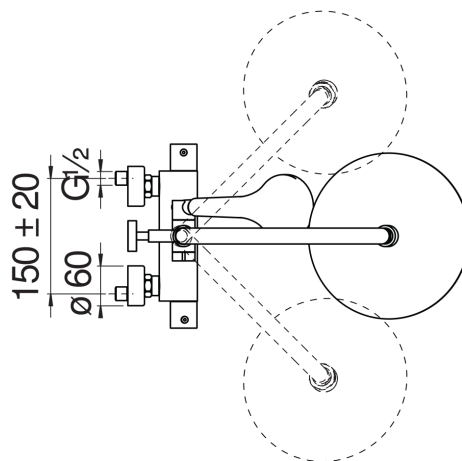

SPECIFICHE

Termostatico esterno

Chrome

Blocco di sicurezza 38° C

Valvoline antiritorno

Soffione a snodo ø 250 mm spessore 2 mm

Supporto doccetta scorrevole e orientabile

Doccetta monogetto e flessibile 150 cm

Compatibile con mensola AV00141/5

Filtri di ricambio cartuccia inclusi nella confezione

Imballo: 117 x 42 x 8,5 cm / 0,04177 m<sup>3</sup> / 6,8 kg

DIAGRAMMA DI PORTATA: ACQUA CALDA/FREDDA

DIAGRAMMA DI PORTATA: ACQUA MISCELATA