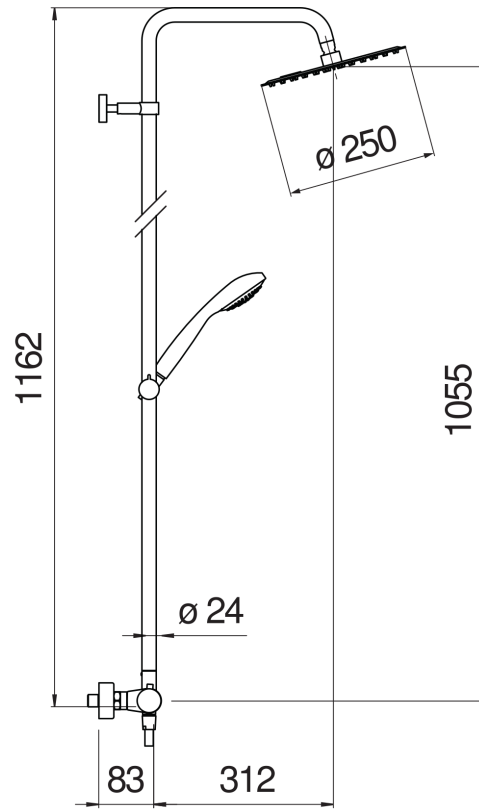

SPECIFICHE

Termostatico esterno

Chrome

Blocco di sicurezza 38° C

Valvoline antiritorno

Soffione a snodo ø 250 mm spessore 2 mm

Supporto doccetta scorrevole e orientabile

Doccetta monogetto e flessibile 150 cm

Compatibile con mensola AV00141/5

Filtri di ricambio cartuccia inclusi nella confezione

Imballo: 117 x 42 x 8,5 cm / 0,04177 m<sup>3</sup> / 6,8 kg

DIAGRAMMA DI PORTATA: ACQUA CALDA/FREDDA

DIAGRAMMA DI PORTATA: ACQUA MISCELATA